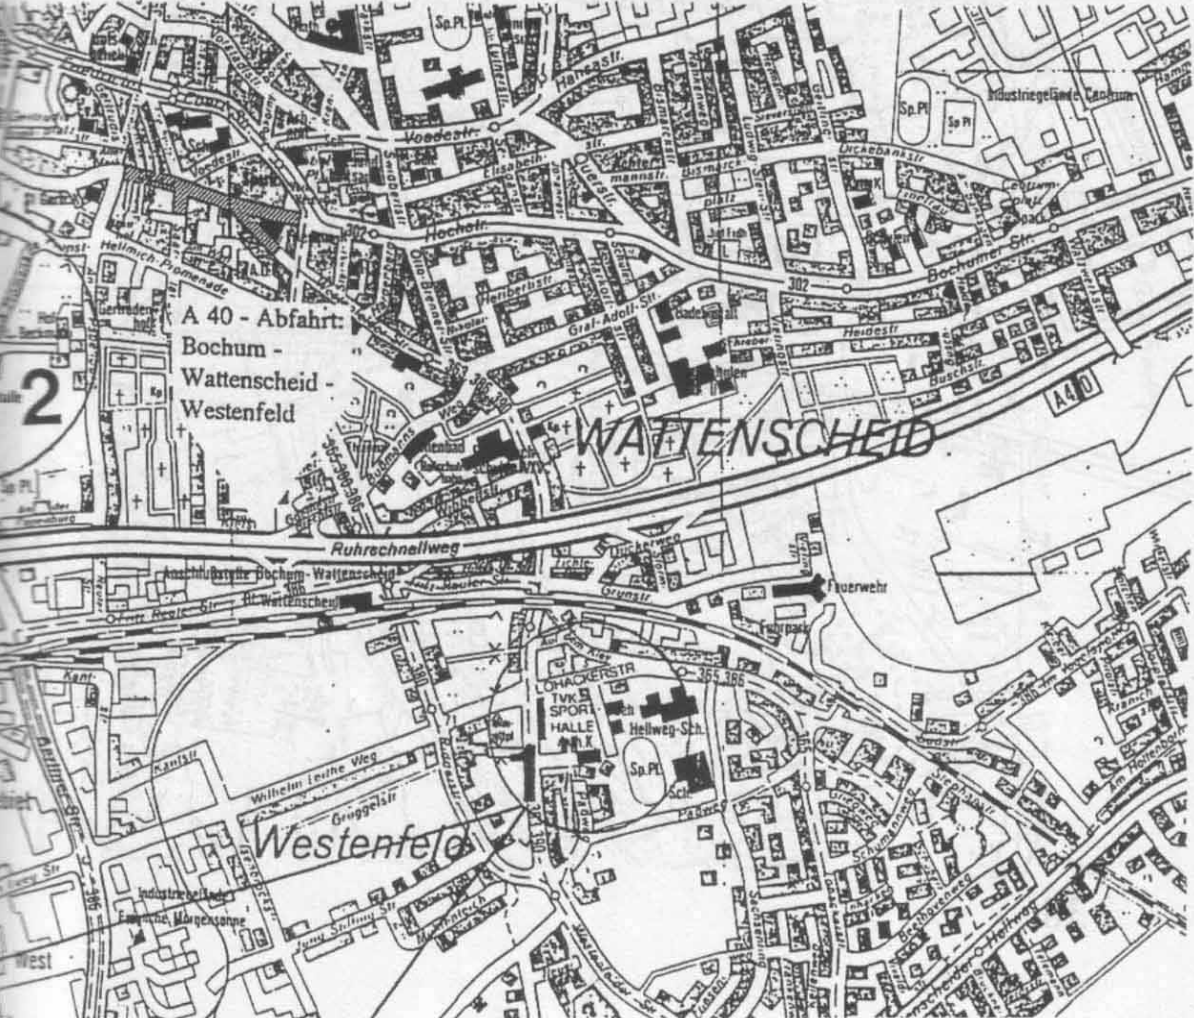

A 40 - Abfahrt:
Bochum -
Wattenscheid -
Westenfeld

2

WATTENSCHIED

Westenfeld

LOHACKERSTR
TVK
SPORT
HALLE
Heliweg-Sch.

Ruhr Schnellweg

Bochum - Wattenscheid

Wattenscheid

Flusswehr

West